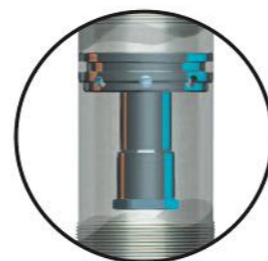

www.air-allied.com.au

Überdruckventil:
 - Sicherheitsventil, welches bei Überschreitung des zulässigen Betriebsdrucks den Systemdruck automatisch begrenzt

Pressure Relief Valve:
 - Safety valve that regulates the system pressure if the permitted working pressure is exceeded