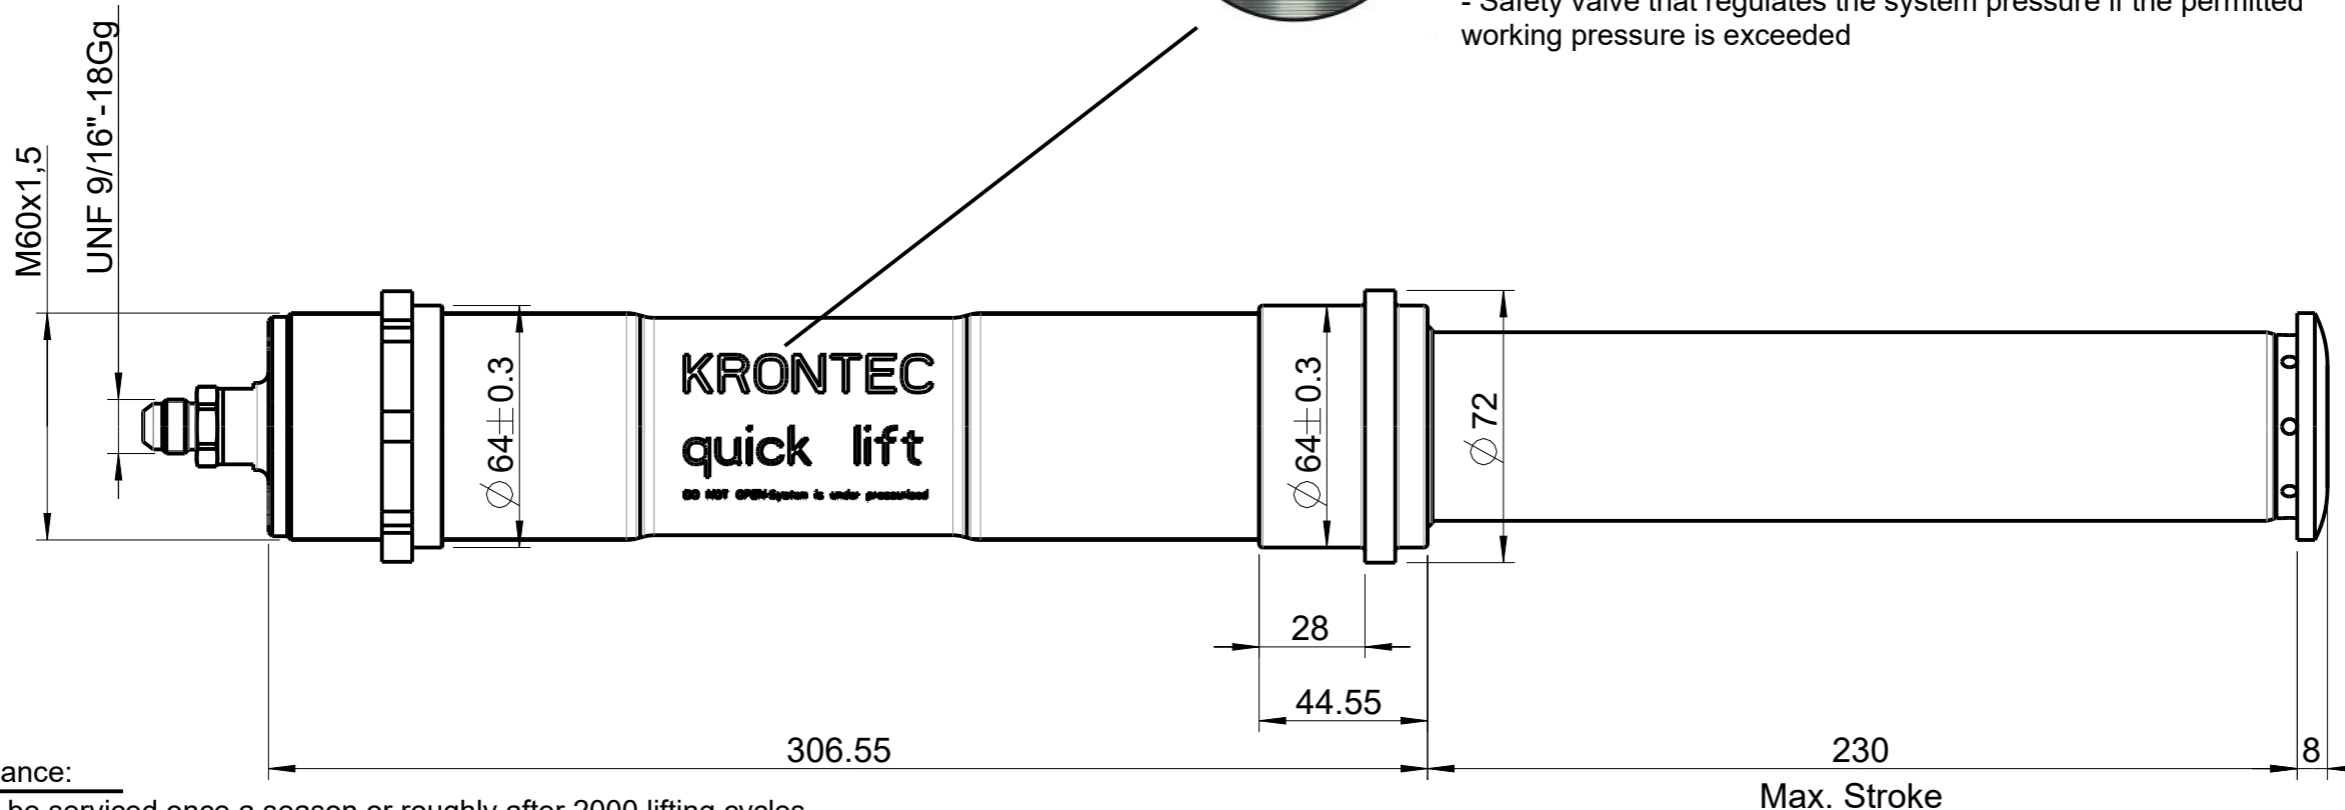

www.air-allied.com.au

Überdruckventil:
 - Sicherheitsventil, welches bei Überschreitung des zulässigen Betriebsdrucks den Systemdruck automatisch begrenzt

Pressure Relief Valve:
 - Safety valve that regulates the system pressure if the permitted working pressure is exceeded

Dimensions are shown in mm!

AIRJACK MANUAL

Sicherheitshinweise:

- Maximaler Druck: 40 bar
- Luftheber müssen während des Betriebs senkrecht eingebaut sein
- Das Arbeiten unter dem Fahrzeug ohne Sicherheitsstützen ist untersagt
- Deckel nicht entfernen, Luftheber steht unter Druck

Index	Änderung/Kurzbeschreibung	Datum/Name

KRONTEC		Allgemeintoleranzen ISO 2768: mK		Maßstab: 1:2
		LL-24		Maschinenbau GmbH Walhallastraße 19 93083 Obertraubling
Gewicht(g)	1036			LL 24 Stroke 230mm Customer Drawing
Material	-	Fax: 09401 /5253-10		
Gezeichnet	12.09.17	T.Jahnke	www.krontec.de	
Geprüft	12.09.17	R.Osgyan	info @krontec.de	
Modellname:LL-24-KUNDE		Zeichnungsname:LL-24-KUNDE		SIZE A3